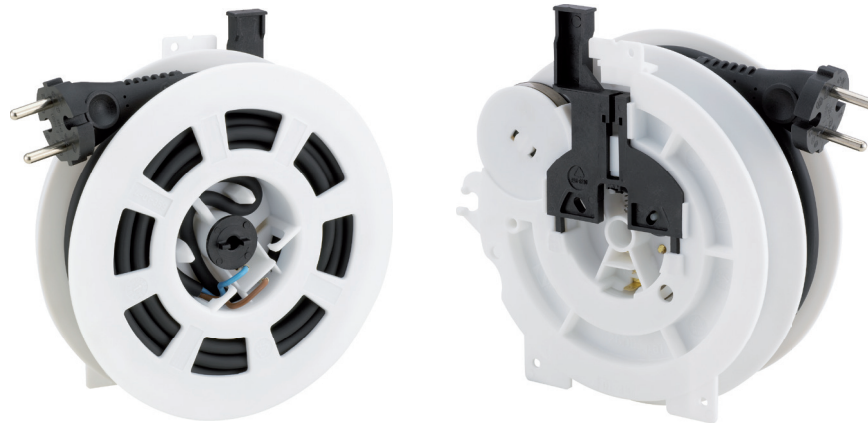

## Kabelaufrollautomatik zum Einbau Cable rewiner for built-in use

Typ / Type **K27 / 160 / 2-polig / Variante 1**

### Artikelbeschreibung Article description

Kompakter, 2-poliger Kabelaufroller, mehrlagig geeignet für Flach- und Rundkabel mit bis zu 9,8 m Länge.  
Compact, 2-pole cable rewiner with multi layer winding for flat and round cable till 9,8 m length.

### Geräteanschluss Device connection

Mittels Flachsteckhülse 4,8 x 0,5 mm  
With receptacles 4.8 x 0.5 mm

### Abmessungen / Gewicht Dimensions / Weight

Trommeldurchmesser 160 mm | Gesamtbreite 55 mm | ca.750 gr. (abhängig vom Kabeltyp)  
Drum diameter 160 mm | total width 55 mm | approx. 750 gr. (depending on cable type)