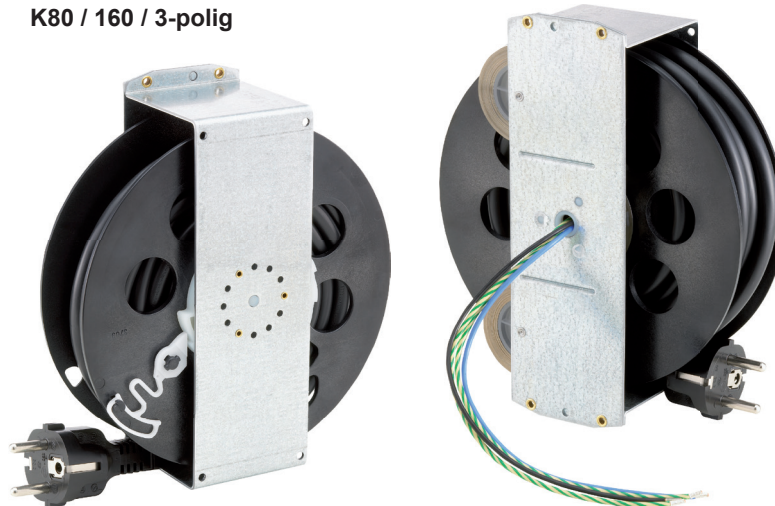

### Artikelbeschreibung Article description

Kompakter, 3-poliger Kabelaufroller, mehrlagig geeignet für Rundkabel mit bis zu 6,3 m Länge.  
Compact, 3-pole cable retractor with multi layer winding for round cable till 6,3 m length.

<b>Netzleitung</b> Power cable	Z.B. PVC-Kabel, rund   <b>H05V2V2-F 3G1,5 mm<sup>2</sup></b>   Nutzbare Länge: 5,8 m Andere länderspezifische Rundkabel sind auf Anfrage erhältlich. E.g. PVC cable, round   <b>H05V2V2-F 3G1,5 mm<sup>2</sup></b>   Usable length: 5,8 m Other country-specific requirements for round cable are available on request.
<b>Stecker</b> Plug	Z.B. Schuko-Zentralstecker, Typ F für EU, andere länderspezifische Anforderungen wie Stecker oder Steckdosen sind auf Anfrage erhältlich. E.g. Straight standard plug, type F for EU, other country-specific requirements, such as plugs or sockets are available on request.
<b>Geräteanschluss</b> Device connection	Teflonlitzen, blau, schwarz, 2x gelb-grün   FEP-1,5 mm <sup>2</sup> mit Aderendhülse Teflon wire, blue, brown, 2x yellow-green   FEP-1,5 mm <sup>2</sup> with cable end splice
<b>Arretierung / Bremsen</b> Fixation / Brakes	Mit Rastbremse oder Dauerzug erhältlich. Available with Catch brake or Permanent pull.
<b>Abmessungen / Gewicht</b> Dimensions / Weight	Trommeldurchmesser 160 mm   Gesamtbreite 65 mm   ca. 1.250 gr. (abhängig vom Kabeltyp) Drum diameter 160 mm   total width 65 mm   approx. 1.250 gr. (depending on cable type)
<b>Material / Ausführung</b> Material / Design	Vollisolierte Kunststoffausführung gelagert in einem verzinkten Stahlrahmen Fully insulated plastic design mounted in a galvanised steel frame
<b>Stromstärke / -spannung / Pole</b> Amperage / Voltage / Poles	16 A / 250 V   2-polig mit doppeltem Schutzleiter-Übertragungssystem 16 A / 250 V   2-pole with double protective conductor transmission system
<b>Normen</b> Norms	EN 60335 1+2, VDE konform EN 60335 1+2, VDE conform
<b>Zugelassen für ...</b> Permitted for ...	Beaufsichtigte Anwendungen Attended use