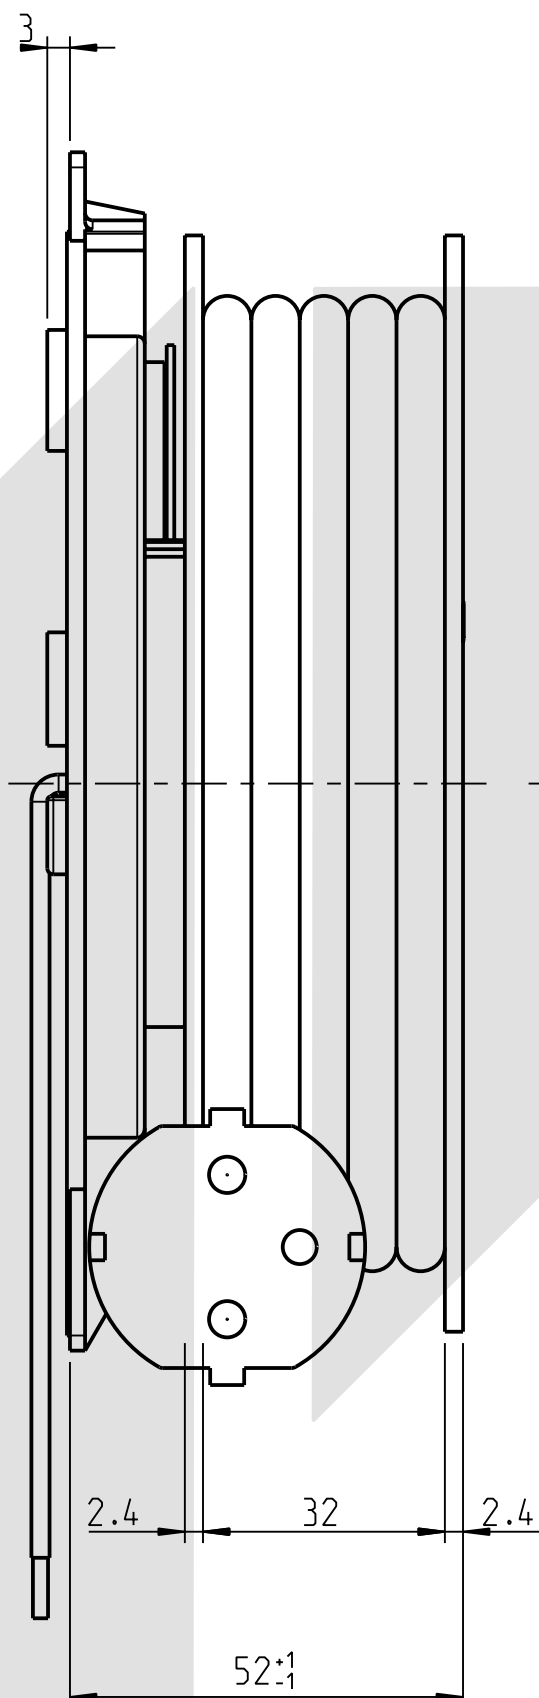

Kabel /
Cable
H05VV-F 3G 1.0
Farbe: Schwarz
Colour: Black

Schuko-Zentralstecker Typ F /
Straight EU standard plug Type F
IEC EN 60884-1
10A, 250V
für EU /
for EU

H 07 V-K 1x1.5
Harmonisierte PVC Litze mit Aderendhülse
Harmonized PVC wire with cable end splice

1:2

gelb / grün
yellow / green

Nutzbare Länge 4600mm (4.6m)
Usable Length

Anschluss ueber
Flachsteckhülse 4.8 x 0.5 mm
Connection with Receptacle
4.8 x 0.5 mm

Nr.	Feld	Änderung	Ä. Mitt.-Nr.	Datum	Name
Oberflächenbehandlung		Allgemein-toleranz	Oberfläche	Maßstab	Masse
DIN 16901-130		DIN ISO	1302-R2	1:1	
Werkstoff/Halbzeug		Benennung			
Kabelaufroller K26/145		Cable Rewinder			
3pol. mit Rastbremse / 3pole with catch brake		Zeichnung/Sach-Nr.:			
4-26-556-01		Bl. I		von I	
Ers. für		Ers. durch			