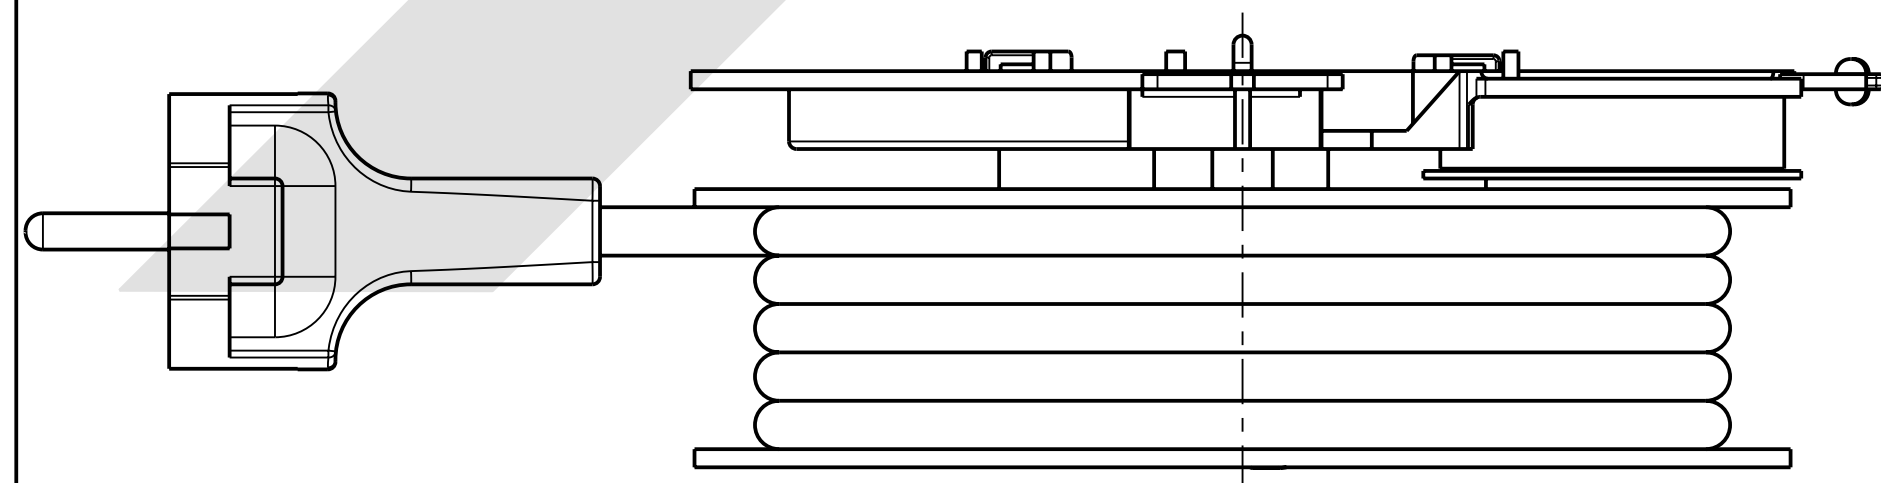

Kabel /
Cable
H05VV-F 3G 1.0
Farbe: Schwarz
Colour: Black

Schuko-Zentralstecker Typ F /
Straight EU standard plug Type F
IEC EN 60884-1
10A, 250V
für EU /
for EU

H 07 V-K 1x1.5
Harmonisierte PVC Litze mit Aderendhülse
Harmonized PVC wire with cable end splice

1:2

gelb / grün
yellow / green

Nutzbare Länge 4600mm (4.6m)
Usable Length

Anschluss ueber
Flachsteckhülse 4.8 x 0.5 mm
Connection with Receptacle
4.8 x 0.5 mm

Nr.	Feld	Änderung	Ä. Mitt.-Nr.	Datum	Name
Oberflächenbehandlung		Allgemein-toleranz	Oberfläche	Maßstab	Masse
DIN 16901-130		DIN ISO	1302-R2	1:1	
Werkstoff/Halbzeug		Benennung			
Kabelaufroller K26/145		Cable Rewinder			
3pol. mit Rastbremse / 3pole with catch brake		Zeichnung/Sach-Nr.:			
4-26-556-01		Bl. I		von I	
Ers. für		Ers. durch			