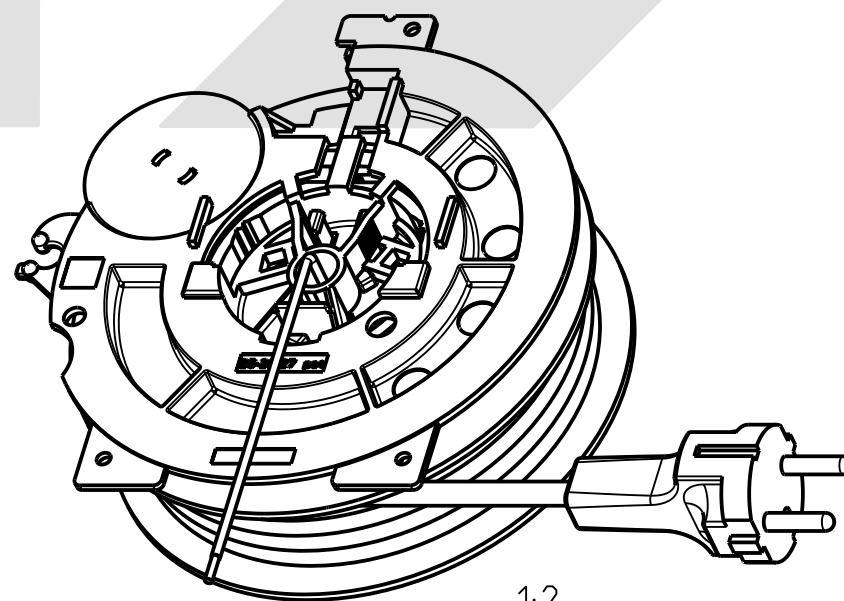

Kabel /
Cable
H05VV-F 3G 1.0
Farbe: Schwarz
Colour: Black

Schuko-Zentralstecker Typ F /
Straight EU standard plug Type F
IEC EN 60884-1
10A, 250V
für EU /
for EU

H 07 V-K 1x1.5
Harmonisierte PVC Litze mit Aderendhülse
Harmonized PVC wire with cable end splice

1:2

gelb / grün
yellow / green

Nutzbare Länge 4600mm (4.6m)
Usable Length

Anschluss ueber
Flachsteckhülse 4.8 x 0.5 mm
Connection with Receptacle
4.8 x 0.5 mm

Nr.	Feld	Änderung	Ä. Mitt.-Nr.	Datum	Name
Oberflächenbehandlung		Allgemein-toleranz	Oberfläche	Maßstab	Masse
DIN 16901-130		DIN ISO	1302-R2	1:1	
Werkstoff/Halbzeug		Benennung			
Kabelaufroller K26/145		Cable Rewinder			
3pol. mit Rastbremse / 3pole with catch brake		Zeichnung/Sach-Nr.:			
4-26-556-01		Bl. I		von I	
Ers. für		Ers. durch			