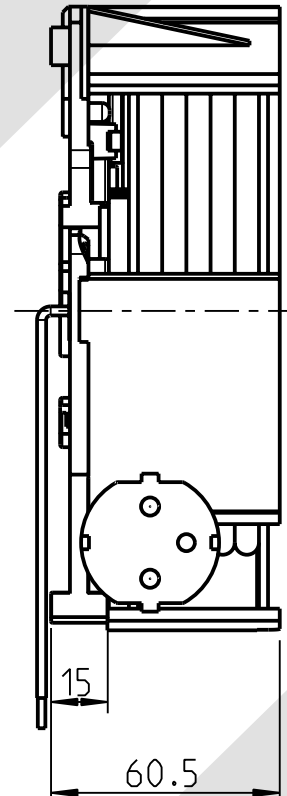

Kabel /
Cable
H05VV-F 3G 1.0
Farbe: Schwarz
Colour: Black

Schuko-Zentralstecker Typ F /
Straight EU standard plug Type F
IEC EN 60884-1
10A, 250V
für EU /
for EU

Anschluss ueber
Flachsteckhuelse 4,8 x 0,5 mm
Connection with Receptacle
4,8 x 0,5 mm

gestreckte Laenge 270mm
extended length

gelb / gruen
yellow / green

H 07 V-K 1x1.5
Harmonisierte PVC Litze mit Aderendhuelse
Harmonized PVC wire with cable end splice

3:10

a	Layout changed		29.04.16	Ga.	
Nr.	Feld	Änderung	Ä. Mitt.-Nr.	Datum	Name

Oberflächenbehandlung		Allgemein- toleranz	Oberfläche DIN ISO	Maßstab 1:2	Masse
		DIN 16901-130	1302-R2	Werkstoff/Halbzeug	
Weitergabe sowie Vervielfältigung dieser Unterlage, Verwertung und Mitteilung ihres Inhalts nicht gestattet, soweit nicht ausdrücklich zugestanden. Zuwiderhandlungen verpflichten zu Schadenersatz. Alle Rechte für den Fall der Patenterteilung oder Gebrauchsmuster-Eintragung vorbehalten.		2016	Datum	Benennung	
		Bearb.	02.02	Kabelaufroller K27/160	
		Gepr.	XX.XX.	Cable Rewinder	
		Techn.	XXX	3pol mit Rastbremse / 3pol with catch brake	
		Norm		Zeichnung/Sach-Nr.:	
				4-27-552-01	
				Ers. für	Ers. durch