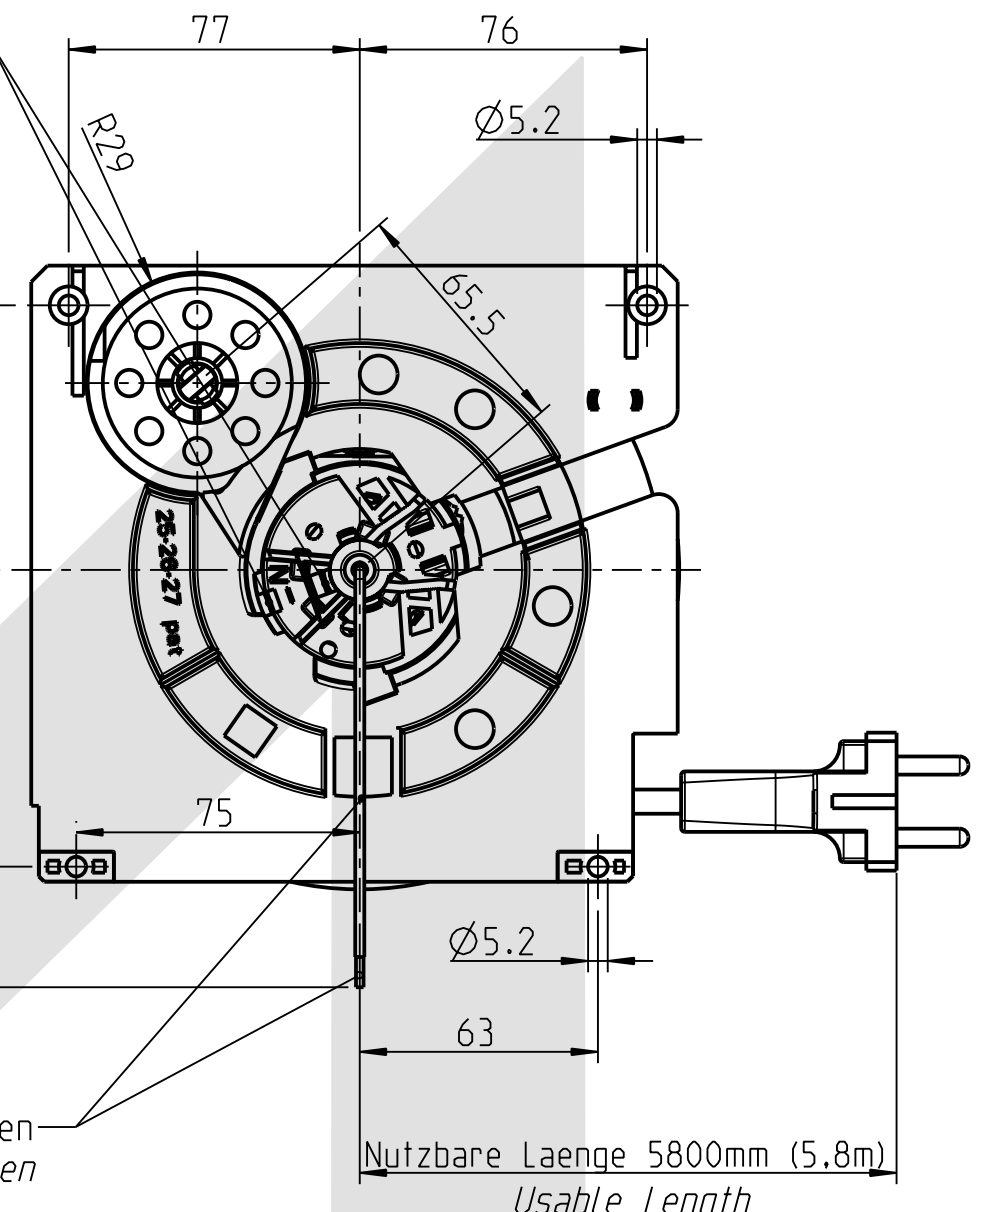

Kabel /
Cable
H05VV-F 3G 1.0
Farbe: Schwarz
Colour: Black

Schuko-Zentralstecker Typ F /
Straight EU standard plug Type F
IEC EN 60884-1
10A, 250V
für EU /
for EU

Anschluss ueber
Flachsteckhuelse 4,8 x 0,5 mm
Connection with Receptacle
4,8 x 0,5 mm

gestreckte Laenge 270mm
extended length

gelb / gruen
yellow / green

H 07 V-K 1x1.5
Harmonisierte PVC Litze mit Aderendhuelse
Harmonized PVC wire with cable end splice

3:10

a	Layout changed		29.04.16	Ga.	
Nr.	Feld	Änderung	Ä. Mitt.-Nr.	Datum	Name

Oberflächenbehandlung		Allgemein- toleranz	Oberfläche DIN ISO	Maßstab 1:2	Masse
		DIN 16901-130	1302-R2	Werkstoff/Halbzeug	
Weitergabe sowie Vervielfältigung dieser Unterlage, Verwertung und Mitteilung ihres Inhalts nicht gestattet, soweit nicht ausdrücklich zugestanden. Zuwiderhandlungen verpflichten zu Schadenersatz. Alle Rechte für den Fall der Patenterteilung oder Gebrauchsmuster-Eintragung vorbehalten.		2016	Datum	Benennung	
		Bearb.	02.02	Kabelaufroller K27/160	
		Gepr.	XX.XX.	Cable Rewinder	
		Techn.	XXX	3pol mit Rastbremse / 3pol with catch brake	
		Norm		Zeichnung/Sach-Nr.:	
				4-27-552-01	
				Ers. für	Ers. durch